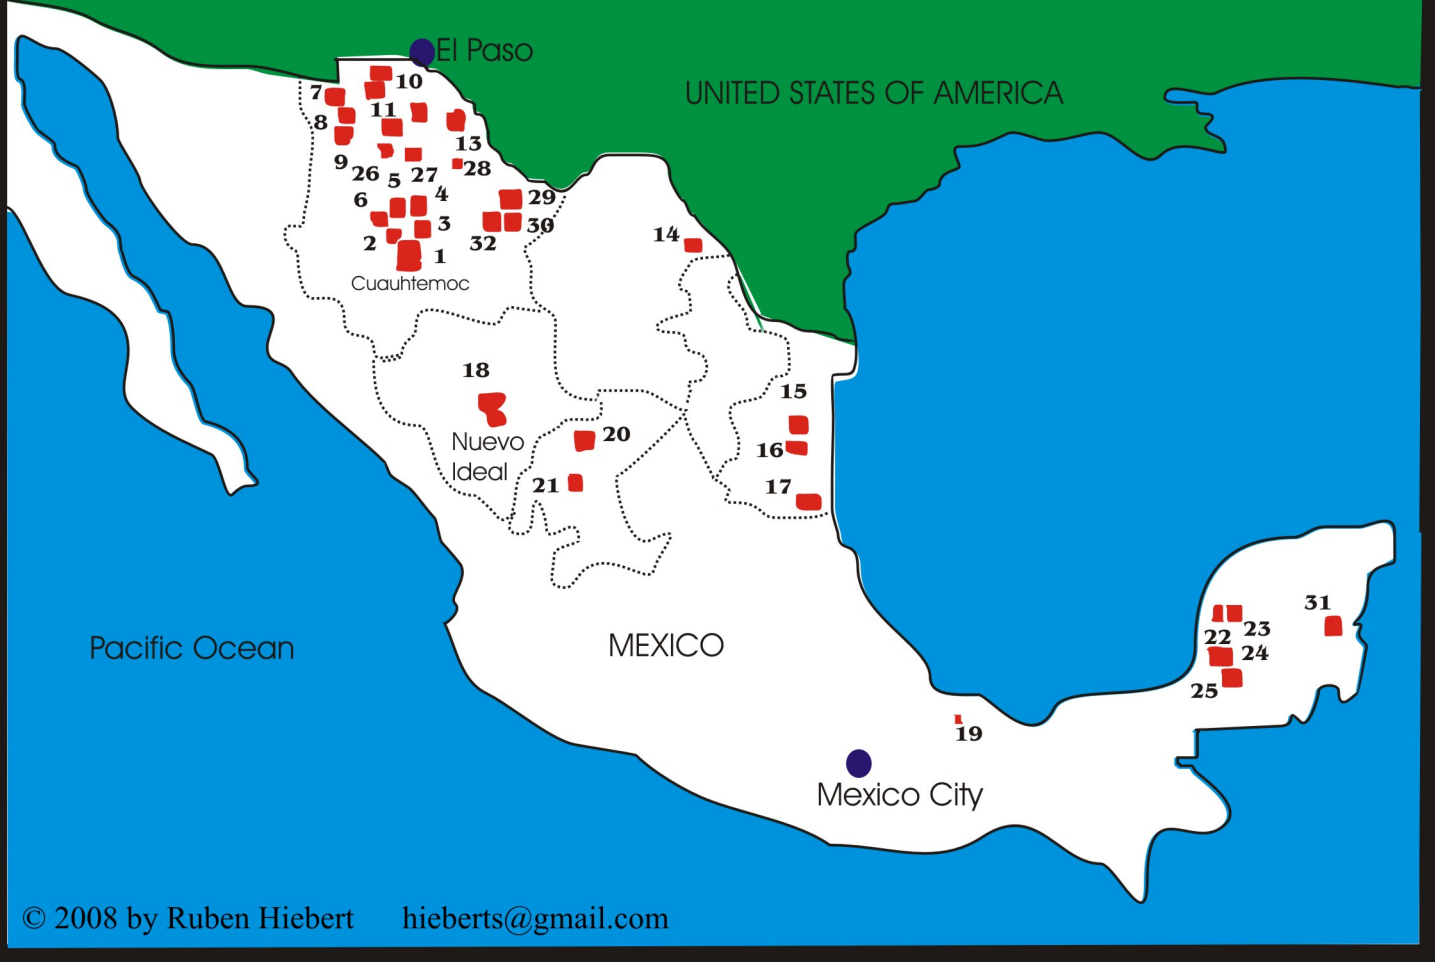

PLAUDITSCH COLONIES OF MEXICO

© 2008 by Ruben Hiebert hieberts@gmail.com

- | | |
|--------------------------|-------------------|
| 1 Manitoba | 18 Nuevo Ideal |
| 2 Swift | 19 Las Palmas |
| 3 Nord (Ojo de la Yegua) | 20 La Honda |
| 4 Santa Rita | 21 La Batea |
| 5 Santa Clara | 22 Yalnon |
| 6 Los Jagueyes | 23 Chavi |
| 7 Las Virginius | 24 Nuevo Progreso |
| 8 Buenos Aires | 25 El Temporal |
| 9 El Capulin | 26 Galiana |
| 10 Buena Vista | 27 El Valle |
| 11 El Capulin | 28 El Sueco |
| 12 Sabinal | 29 Oasis |
| 13 Villa Ahumada | 30 Los Juncos |
| 14 Monclova | 31 Quintana Roo |
| 15 Nueva Padilla | |
| 16 Villa de Casas | |
| 17 Gonzales | |